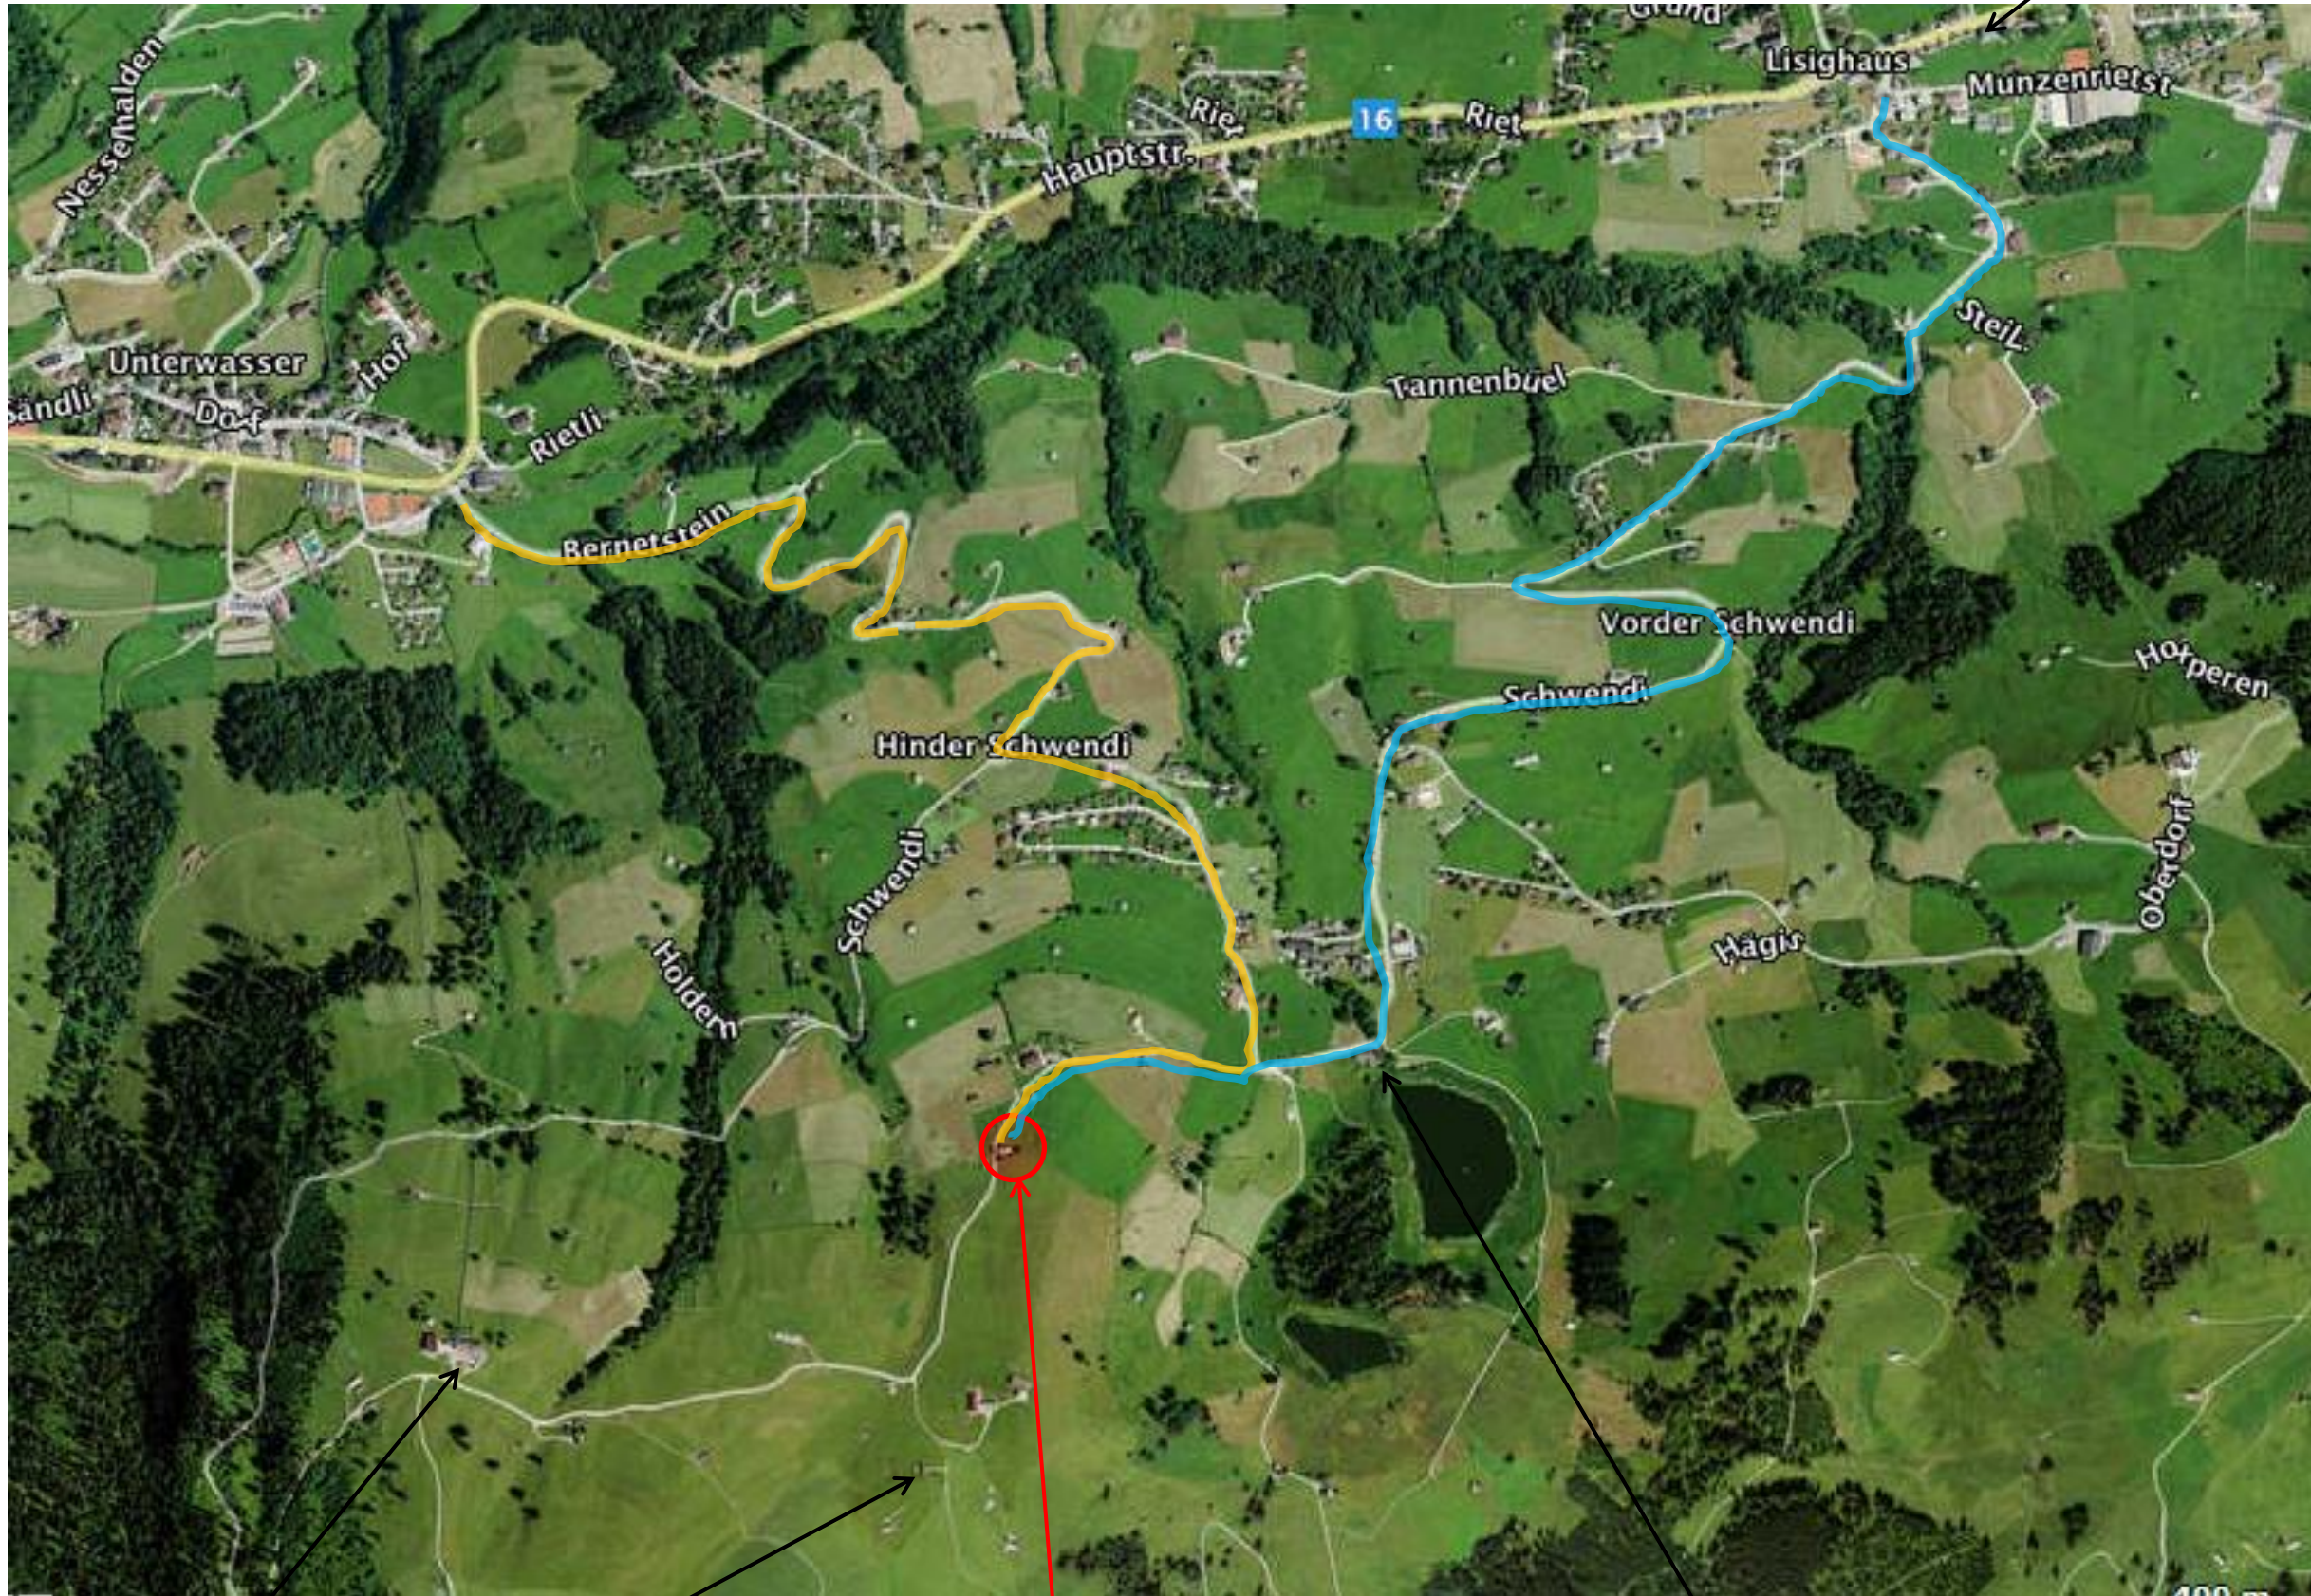

Sommerzufahrt ab Unterwasser =====

Winterzufahrt ab Wildhaus =====

Wildhaus
Toggenburg tourismus office

Von Wattwil

Bergstation Itios

Talstation Gondelbahn

Ferienhaus Oberguet 1225m ü.M

Neubau Klanghaus am Schwendisee